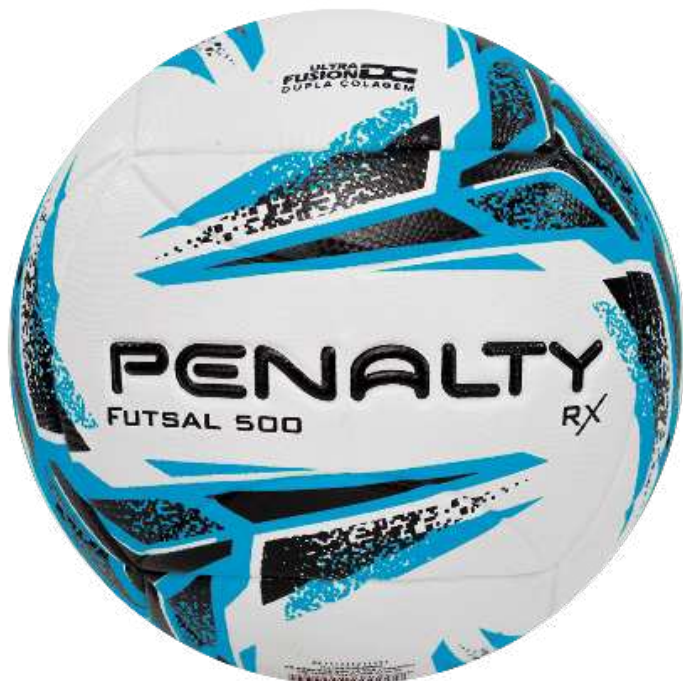

PENALTY RX 500

- MENOR ABSORÇÃO DE ÁGUA
- GRANDE RESISTÊNCIA
- DURABILIDADE
- CONFORTO

Peso: **400-440g**
Circunferência: **62-64cm**
Gomos: **6**
Laminado: **PU**
Construção: **ULTRA FUSION**
Câmara: **6D**
Sistema de Forro: **TERMOFIXO**
Camada interna: **EVACEL**
Processo extra: **DUPLA COLAGEM**
Miolo: **CÁPSULA SIS**

PENALTY RX 200

Peso: **350-380g**
Circunferência: **55-58cm**
Gomos: **6**
Laminado: **PU**
Construção: **ULTRA FUSION**
Câmara: **6D**
Sistema de Forro: **TERMOFIXO**
Camada interna: **EVACEL**
Processo extra: **DUPLA COLAGEM**
Miolo: **CÁPSULA SIS**

PENALTY RX 100

Peso: **300-330g**
Circunferência: **52-55cm**
Gomos: **6**
Laminado: **PU**
Construção: **ULTRA FUSION**
Câmara: **6D**
Sistema de Forro: **TERMOFIXO**
Camada interna: **EVACEL**
Processo extra: **DUPLA COLAGEM**
Miolo: **CÁPSULA SIS**

PENALTY RX 50

Peso: **250-280g**
Circunferência: **49-52cm**
Gomos: **6**
Laminado: **PU**
Construção: **ULTRA FUSION**
Câmara: **6D**
Sistema de Forro: **TERMOFIXO**
Camada interna: **EVACEL**
Processo extra: **DUPLA COLAGEM**
Miolo: **CÁPSULA SIS**

PENALTY GUIZO

Peso: **510-540g**
Circunferência: **62-64cm**
Gomos: **32**
Laminado: **PU**
Construção: **DUOTEC HIBRIDA(MÃO)**
Câmara: **AIRBILITY**
Sistema de Forro: **TRIAXIAL**
Miolo: **CÁPSULA SIS**

PENALTY BOLA 8

Peso: **400-440g**
Circunferência: **62-64cm**
Gomos: **6**
Laminado: **PU**
Construção: **ULTRA FUSION**
Câmara: **6D**
Sistema de Forro: **TRIAXIAL**
Camada interna: **EVACEL**
Processo Extra: **DUPLA COLAGEM**
Miolo: **CÁPSULA SIS**