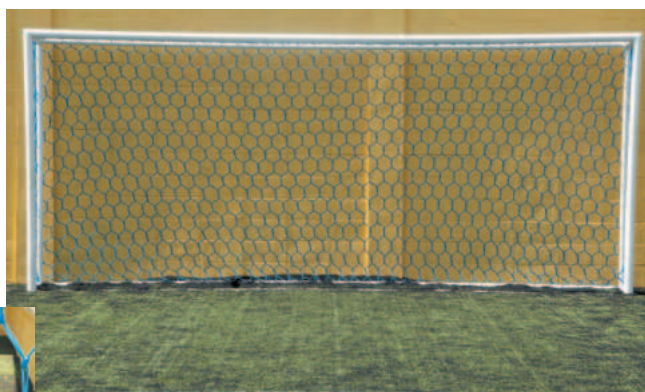

Fio de nylon virgem ou seda com tratamento UV .

CANAIS DE VENDAS

☎ 11 4990 6000 📞 11 94027 6425

e-mail: vendas@aesportiva.com.br

TRAVE MODELO MÉXICO

Medidas 7,32 x 2,44m

TRAVE DE FUTSAL OFICIAL

Modelo com Requadro sem Bucha. Medidas 3,00 x 2,00m.

TRAVE E REDE SOCIETY

Trave de 4 e 5 m e rede com fio de nylon virgem ou seda com tratamento UV.

Antena de Rosca

CADEIRA DE ÁRBITRO

POSTE OFICIAL COM REGULAGEM DE ALTURA

ANTENA COMUM

PROTETOR DE POSTE MODELO ATENAS