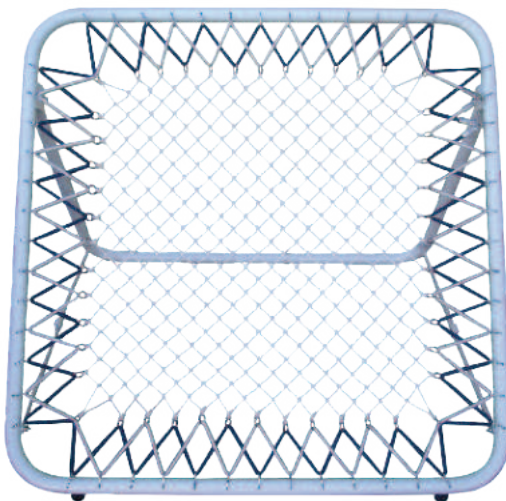

QUADRO DE TCHOUKBALL