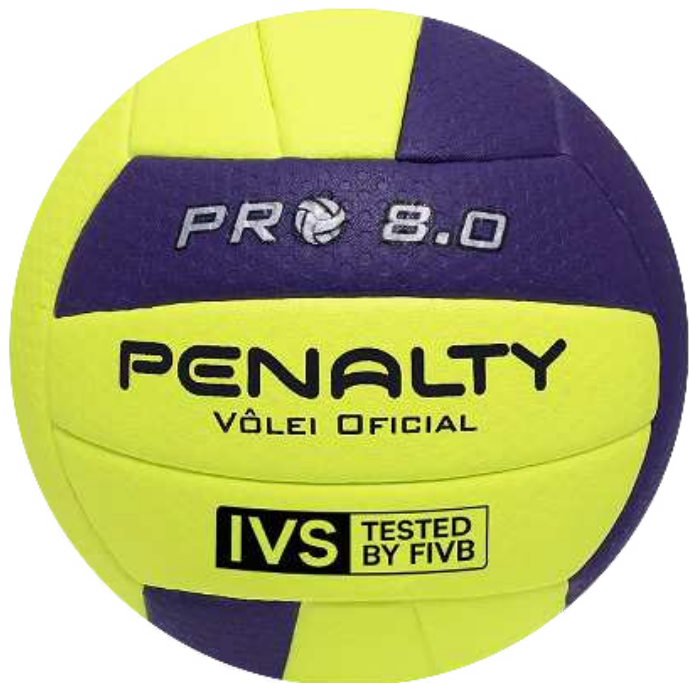

PENALTY PRO 8.0

Peso: **260-280g**
Circunferência: **65-67cm**
Gomos: **18**
Laminado: **MICROFIBRA**
Construção: **TERMOTEC**
Câmara: **6D**
Sistema de Forro: **TERMOFIXO**
Camada interna: **NEOTEC**
Processo extra: **DUPLA COLAGEM**
Miolo: **CÁPSULA SIS**
Selo: **IVS - TESTED BY FIVB**

- 0% ABSORÇÃO DE ÁGUA
- GRANDE RESISTÊNCIA
- CONTROLE
- MACIEZ
- PERFORMANCE
- OFICIAL DE 6 ESTADUIAS