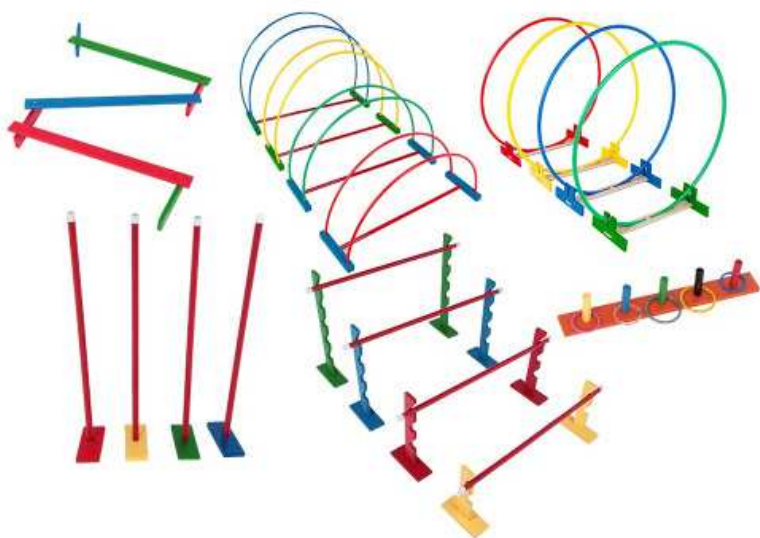

FRISBEE EM
POLIURETANO

DADO E CUBO
EM ESPUMA

DOMINÓ
GIGANTE

KIT PSICOMOTRICIDADE E MOBILIDADE INFANTIL

KIT MULTI ESPORTE

CESTA PARA
BASQUETE

CESTA PARA
BASQUETE

GOL INFANTIL
(BOLA NÃO INCLUSA)

CANAIS DE VENDAS

☎ 11 4990 6000 📞 11 94027 6425
e-mail: vendas@aesportiva.com.br

MINI MESA PARA TÊNIS DE MESA

- Medidas 1,50 x 0,80 x 0,76m
- Tampo em MDP com 12mm

MESA PARA TÊNIS DE MESA

- Medidas 2,74 x 1,52 x 0,76m
- Tampo 15mm ou 18mm
- Madeira maciça