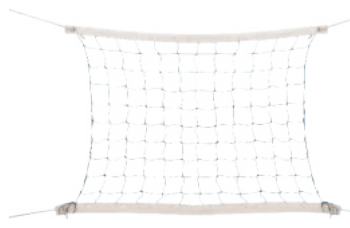

ARO FLEXÍVEL DE BASQUETE

ARO DUPLO DE BASQUETE

TABELAS MÓVEIS DE BASQUETE

TABELA DE BASQUETE OFICIAL LAMINADO NAVAL MEDIDAS 1,80 X 1,05M

TABELA DE BASQUETE RECREAÇÃO

ESTRUTURA DE BASQUETE MODELO IBIRAPUERA

TABELA DE BASQUETE MODELO NBA PROFISSIONAL

ESTRUTURA DE BASQUETE MODELO PÉ DIREITO

TABELA AÉREA DE BASQUETE COM VIDRO TEMPERADO

CANAIS DE VENDAS

☎ 11 4990 6000 📞 11 94027 6425
e-mail: vendas@aesportiva.com.br

REDE DE VÔLEI 1 FAIXA

REDE DE VÔLEI 2 FAIXAS

REDE DE VÔLEI 4 FAIXAS

ANTENA E REDE DE VÔLEI COM 1, 2 OU 4 FAIXAS

Malha de 10cm, fio de 2mm. Nylon ou seda. Antenas de vôlei com ou sem rosca.

REDE DE TÊNIS

Modelo simples/saque duplo de 4cm, fio de 2,5mm.