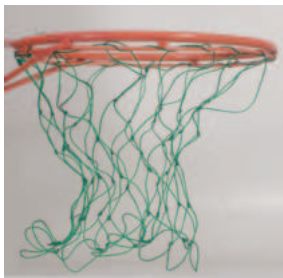

TABELA DE BASQUETE MODELO NBA PROFISSIONAL

ESTRUTURA DE BASQUETE MODELO PÉ DIREITO

TABELA AÉREA DE BASQUETE COM VIDRO TEMPERADO

CANAIS DE VENDAS

☎ 11 4990 6000 📞 11 94027 6425
e-mail: vendas@aesportiva.com.br

REDE DE VÔLEI 1 FAIXA

REDE DE VÔLEI 2 FAIXAS

REDE DE VÔLEI 4 FAIXAS

ANTENA E REDE DE VÔLEI COM 1, 2 OU 4 FAIXAS

Malha de 10cm, fio de 2mm. Nylon ou seda. Antenas de vôlei com ou sem rosca.

REDE DE TÊNIS

Modelo simples/saque duplo de 4cm, fio de 2,5mm.

REDE DE BASQUETE NYLON

REDE DE BASQUETE CHUÁ / SEDA

REDE DE PROTEÇÃO

Fio de nylon virgem ou seda com tratamento UV.

REDE DE CAMPO OFICIAL

Fio de nylon virgem ou seda com tratamento UV.

REDE DE FUTSAL OFICIAL