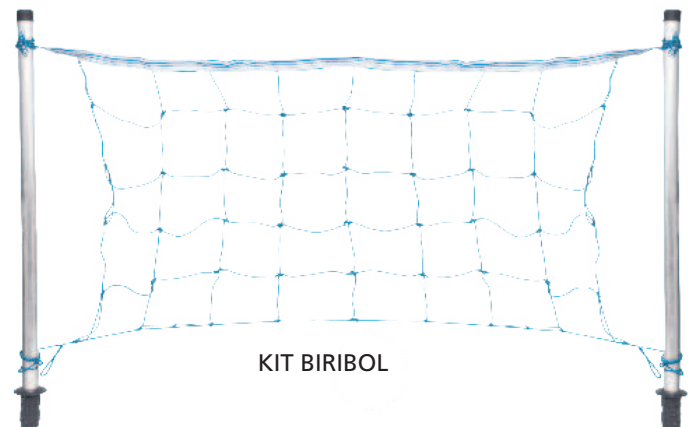

PRANCHETA TÁTICA DE FUTSAL

PRANCHETA TÁTICA DE VÔLEI

PRANCHETA TÁTICA DE HANDEBOL

PRANCHETA TÁTICA DE BASQUETE

PRANCHETA DUPLA FACE

PASTA TOP

PRANCHETA TÁTICA COM TRIPÉ

PLACA DE SUBSTITUIÇÃO DUPLA

QUADRO TÁTICO FLEXÍVEL COM BOLSA

PLACARES MANUAIS

CANAIS DE VENDAS

☎ 11 4990 6000 📞 11 94027 6425
e-mail: vendas@aesportiva.com.br

SACO DE BOLAS

JOGO DE BOTÃO TIMES /
MODELOS DIVERSOS

AGULHA DE ROSCA E VÁLVULAS

TRAVE DE BOTÃO

MESA DE BOTÃO
COM OU SEM PÉ

TROCADOR DE
VÁLVULAS

PETECA
OFICIAL

CALIBRADOR
CANETA

QUADRO DE TCHOUKBALL

BOMBA DE DUPLA AÇÃO

CALIBRADOR
DIGITAL

KIT BIRIBOL

BRAÇADEIRA DE CAPITÃO

SACOLA TÉRMICA PARA MASSAGISTA

BOLINHAS PARA FRESCOBOL

PLACA DE SUBSTITUIÇÃO

BALANÇA DIGITAL

JOGO DE TACO

KIT FRESCOBOL