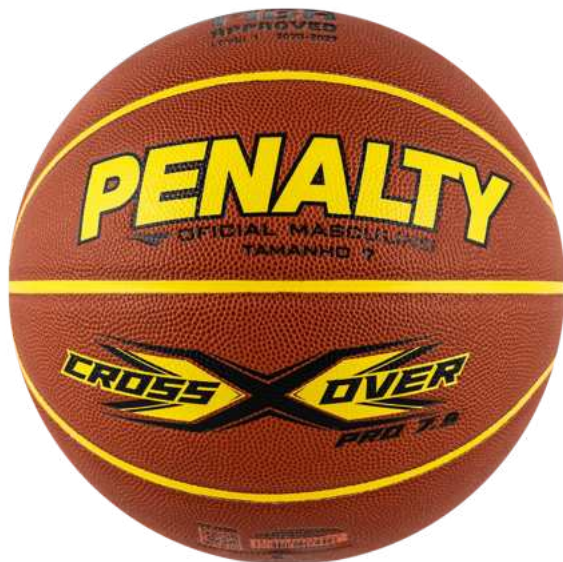

PENALTY 7.9 CROSSOVER

Peso: 580-620g
Circunferência: 75-77cm
Gomos: 8
Laminado: MICROFIBRA
Construção: MATRIZADA
Câmara: 6D
Sistema de Forro: MULTIAXIAL
Processo extra: ARACNUN
Miolo: CÁPSULA SIS
Selo: FIBA/NBB

PENALTY 6.9 CROSSOVER

Peso: 510-550g
Circunferência: 71,5-73cm
Gomos: 8
Laminado: MICROFIBRA
Construção: MATRIZADA
Câmara: 6D
Sistema de Forro: MULTIAXIAL
Processo extra: ARACNUN
Miolo: CÁPSULA SIS
Selo: NBB

PENALTY 5.9 CROSSOVER

Peso: 465-495g
Circunferência: 68,5-70cm
Gomos: 8
Laminado: MICROFIBRA
Construção: MATRIZADA
Câmara: 6D
Sistema de Forro: MULTIAXIAL
Processo extra: ARACNUN
Miolo: CÁPSULA SIS
Selo: NBB

PENALTY BP-X3

Peso: 590-650g
Circunferência: 75-78cm
Laminado: BORRACHA
Construção: VULCANIZADA
Câmara: 6D
Sistema de Forro: MULTIAXIAL
Miolo: CÁPSULA SIS

PENALTY 3X3 PRO

Peso: 570-580g
Circunferência: 72-74cm
Gomos: 8
Laminado: PU
Construção: MATRIZADA
Câmara: AIRBILITY
Sistema de Forro: TERMOFIXO
Miolo: REMOVÍVEL

PENALTY BT 7600

Peso: 585-630g
Circunferência: 75-78cm
Gomos: 8
Laminado: PU
Construção: MATRIZADA
Câmara: AIRBILITY
Sistema de Forro: TERMOFIXO
Miolo: REMOVÍVEL

PENALTY PLAYOFF

Peso: 600-650g
Circunferência: 75-78cm
Laminado: BORRACHA
Construção: VULCANIZADA
Câmara: 6D
Sistema de Forro: TERMOFIXO
Miolo: CÁPSULA SIS

PENALTY PLAY OFF MIRIM

Peso: 450-500g
Circunferência: 72-74cm
Laminado: BORRACHA
Construção: VULCANIZADA
Câmara: 6D
Sistema de Forro: TERMOFIXO
Miolo: CÁPSULA SIS

PENALTY PLAY OFF BABY

Peso: 300-325g
Circunferência: 56-59cm
Laminado: BORRACHA
Construção: VULCANIZADA
Câmara: 6D
Sistema de Forro: TERMOFIXO
Miolo: CÁPSULA SIS