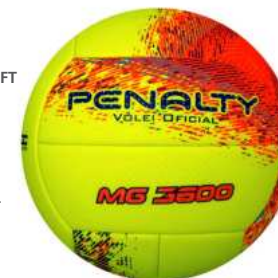

PENALTY MG 3600

Peso: **260-280g**
Circunferência: **65-67cm**
Gomos: **12**
Laminado: **PU SUPER SOFT**
Construção: **ULTRA FUSION**
Câmara: **6D**
Sistema de Forro: **TERMOFIXO**
Camada interna: **EVACEL**
Processo extra: **DUPLA COLAGEM**
Miolo: **CÁPSULA SIS**