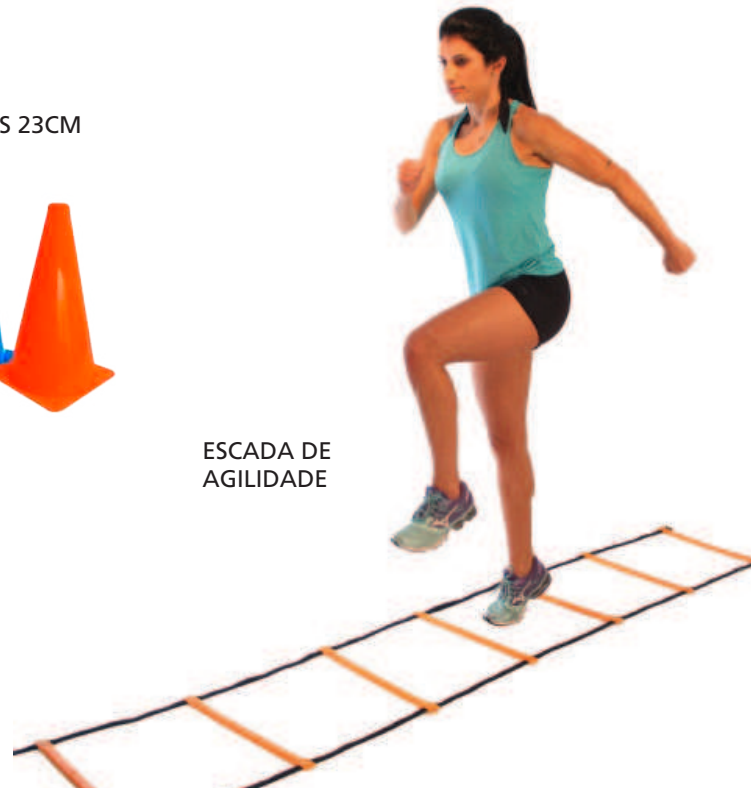

POSTE OFICIAL

BARREIRA DE TREINAMENTO

BARREIRA SALTO REGULÁVEL

CONE FLEXÍVEL 50CM

ARCO DE AGILIDADE

CONES FLEXÍVEIS 23CM

CONE RÍGIDO
50CM / 75CM

ESCALA DE
AGILIDADE